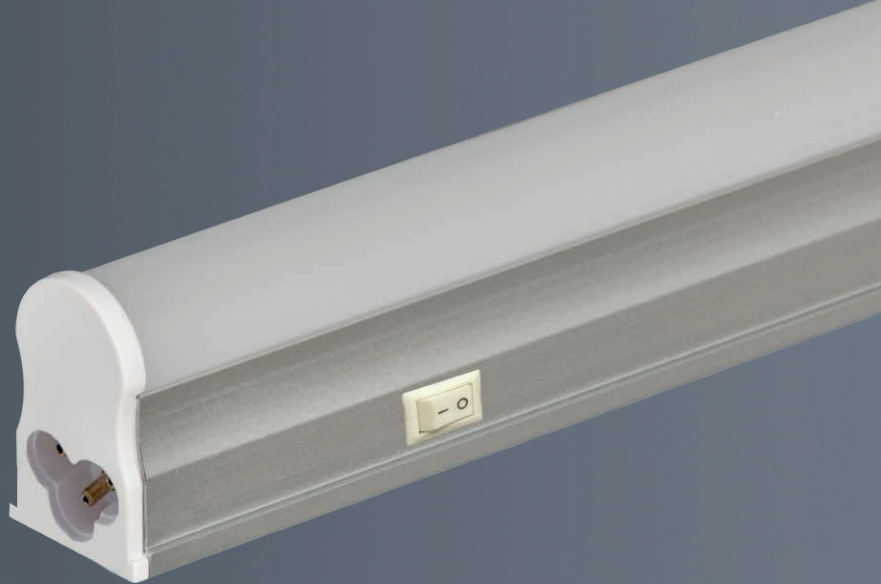

# regleta led alum t5

### datasheet

ref. 5550259

The average Illuminance Effective Figure

Nombre / Name	regleta led alum t5
Referencia / Reference	5550259
Materiales / Materials	Aluminio + PC
Difusor / Diffuser	PC
Potencia / Power	15W
Temperatura de color / Color temperature	6500K
Flujo luminoso / Luminous flux	1200lm
Dimable / Dimmable	No
Ángulo de apertura / Beam angle	315°
Ángulo de inclinación / Inclination angle	-
IP	20
IK	-
F.P	-
UGR	-
IRC	-
Chip	EPISTAR SMD
Driver	i-TEC series
Vida media ( duración ) / Average life	+30.000h
Clase energética / Energy class	-
Aislamiento eléctrico / Electrical isolation	-
Colores / Colors	Aluminio + opal + blanco
Medida exterior / Product size	900mm x 34mm x 22mm
Medidas de corte / Cutting measurements	-
Tª ( ambiente/trabajo ) / Tª ( enviroment/work)	-25°C ~ 40°C
Input	AC85 ~ 265V
Output	-
Frecuencia / Frequency	50 / 60Hz
Peso / Weight	140g
Certificados / Certificates	CE RoHS
Garantia / Warranty	2 años