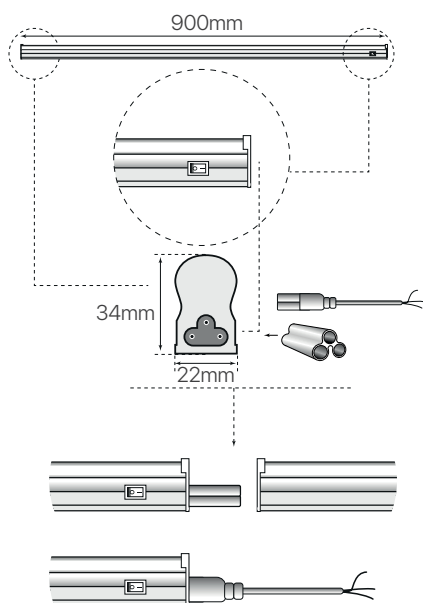

# regleta led alum t5

### datasheet

ref. 5550259

The average Illuminance Effective Figure

Nombre / Name	regleta led alum t5
Referencia / Reference	5550259
Materiales / Materials	Aluminio + PC
Difusor / Diffuser	PC
Potencia / Power	15W
Temperatura de color / Color temperature	6500K
Flujo luminoso / Luminous flux	1200lm
Dimable / Dimmable	No
Ángulo de apertura / Beam angle	315°
Ángulo de inclinación / Inclination angle	-
IP	20
IK	-
F.P	-
UGR	-
IRC	-
Chip	EPISTAR SMD
Driver	i-TEC series
Vida media ( duración ) / Average life	+30.000h
Clase energética / Energy class	-
Aislamiento eléctrico / Electrical isolation	-
Colores / Colors	Aluminio + opal + blanco
Medida exterior / Product size	900mm x 34mm x 22mm
Medidas de corte / Cutting measurements	-
Tª ( ambiente/trabajo ) / Tª ( enviroment/work)	-25°C ~ 40°C
Input	AC85 ~ 265V
Output	-
Frecuencia / Frequency	50 / 60Hz
Peso / Weight	140g
Certificados / Certificates	CE RoHS
Garantia / Warranty	2 años