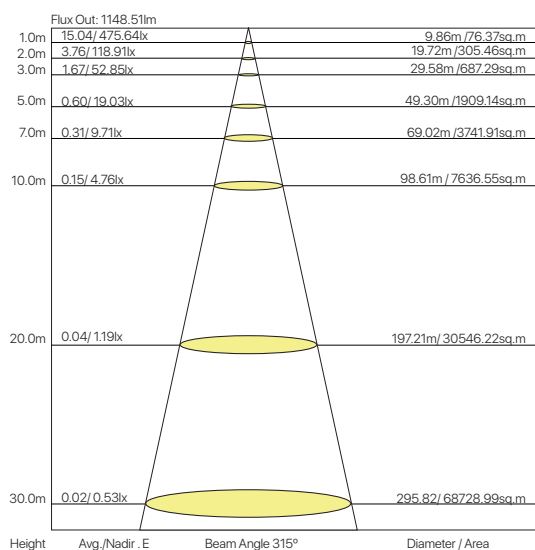

## ficha técnica

### datasheet

ref. 5550259

The average Illuminance Effective Figure

Nombre / Name	regleta led alum t5
Referencia / Reference	5550259
Materiales / Materials	Aluminio + PC
Difusor / Diffuser	PC
Potencia / Power	15W
Temperatura de color / Color temperature	6500K
Flujo luminoso / Luminous flux	1200lm
Dimable / Dimmable	No
Ángulo de apertura / Beam angle	315°
Ángulo de inclinación / Inclination angle	-
IP	20
IK	-
F.P	-
UGR	-
IRC	-
Chip	EPISTAR SMD
Driver	i-TEC series
Vida media ( duración ) / Average life	+30.000h
Clase energética / Energy class	-
Aislamiento eléctrico / Electrical isolation	-
Colores / Colors	Aluminio + opal + blanco
Medida exterior / Product size	900mm x 34mm x 22mm
Medidas de corte / Cutting measurements	-
Tª ( ambiente/trabajo ) / Tª ( enviroment/work)	-25°C ~ 40°C
Input	AC85 ~ 265V
Output	-
Frecuencia / Frequency	50 / 60Hz
Peso / Weight	140g
Certificados / Certificates	CE RoHS
Garantia / Warranty	2 años